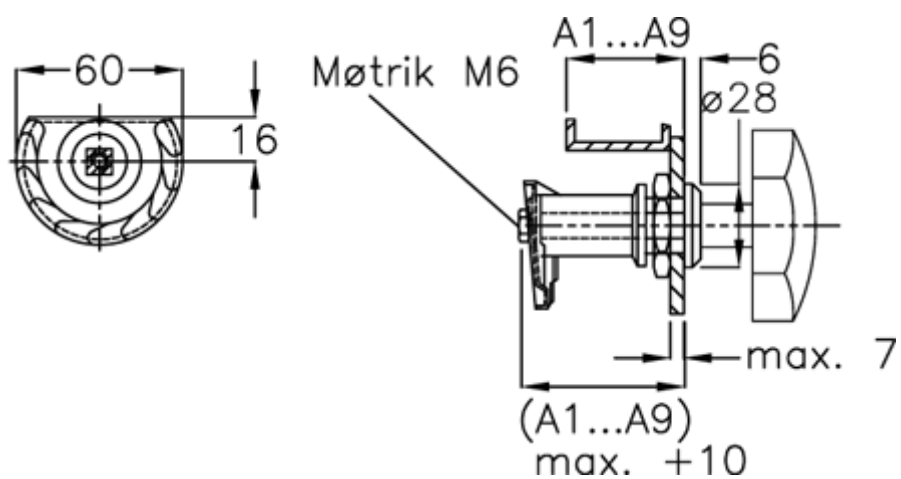

Varenummer: 20918041
Beskrivelse: E+G Dørrigel
GN 119-SG-A1

Mål

Dør + karmtykkelse = 17-25
Mål type = A1